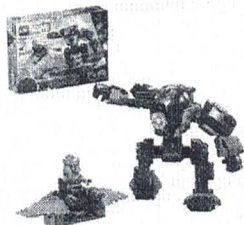

Seleção de produtos patrocinados para você

Patrocinados

LEGO Caça-Hulk do Homem de Ferro