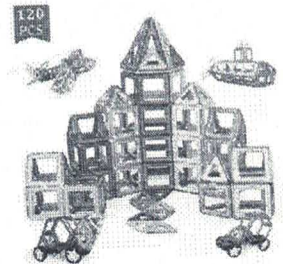

Busca no Magalu

Bem-vindo :)
Entre ou cadastre-se

Ver ofertas para minha região

Todos os departamentos Ofertas do Dia Celulares Móveis Eletrodomésticos TV e Vídeo Informática Black Friday

magalu > Brinquedos > Blocos de Montar e Encaixar > Brinquedos de Montar e Desmontar > Blocos De Encaixe Vertical 25 Peças Madeira - JOTTPLAY

Blocos De Encaixe Vertical 25 Peças Madeira - JOTTPLAY

Código eJg2g60820 | [Ver descrição completa](#) | Jottplay

★★★★☆ [Avaliar produto](#)

Vendido e entregue por **Lúdico Distribuidora**
O Magalu garante a sua compra, do pedido à

R$ 89,82
R$ 68,72 no Pix
(10% de desconto)

[Cartão de crédito](#)
sem juros

[COMPRAR AGORA](#)

[ADICIONAR À SACOLA](#)

[Calcular frete e prazo](#)

Informações da Loja

Lúdico Distribuidora
Lojista parceiro Magalu
3.0

[Ver mais informações da](#)

Magalu Garante
a sua compra, do
pedido à entrega.

Devolução Gratuita
em até 7 dias depois de
receber o produto.

Seleção de produtos patrocinados para você

Patrocinados

Blocos De Encaixe Vertical 25 Peç... R$ 68,72 no Pix

[ADICIONAR À SACOLA](#)

[Voltar ao topo](#)

[Descrição Completa](#)

[Avaliação dos Clientes](#)

[Formas de Pagamento](#)

[Perguntas e Respostas](#)